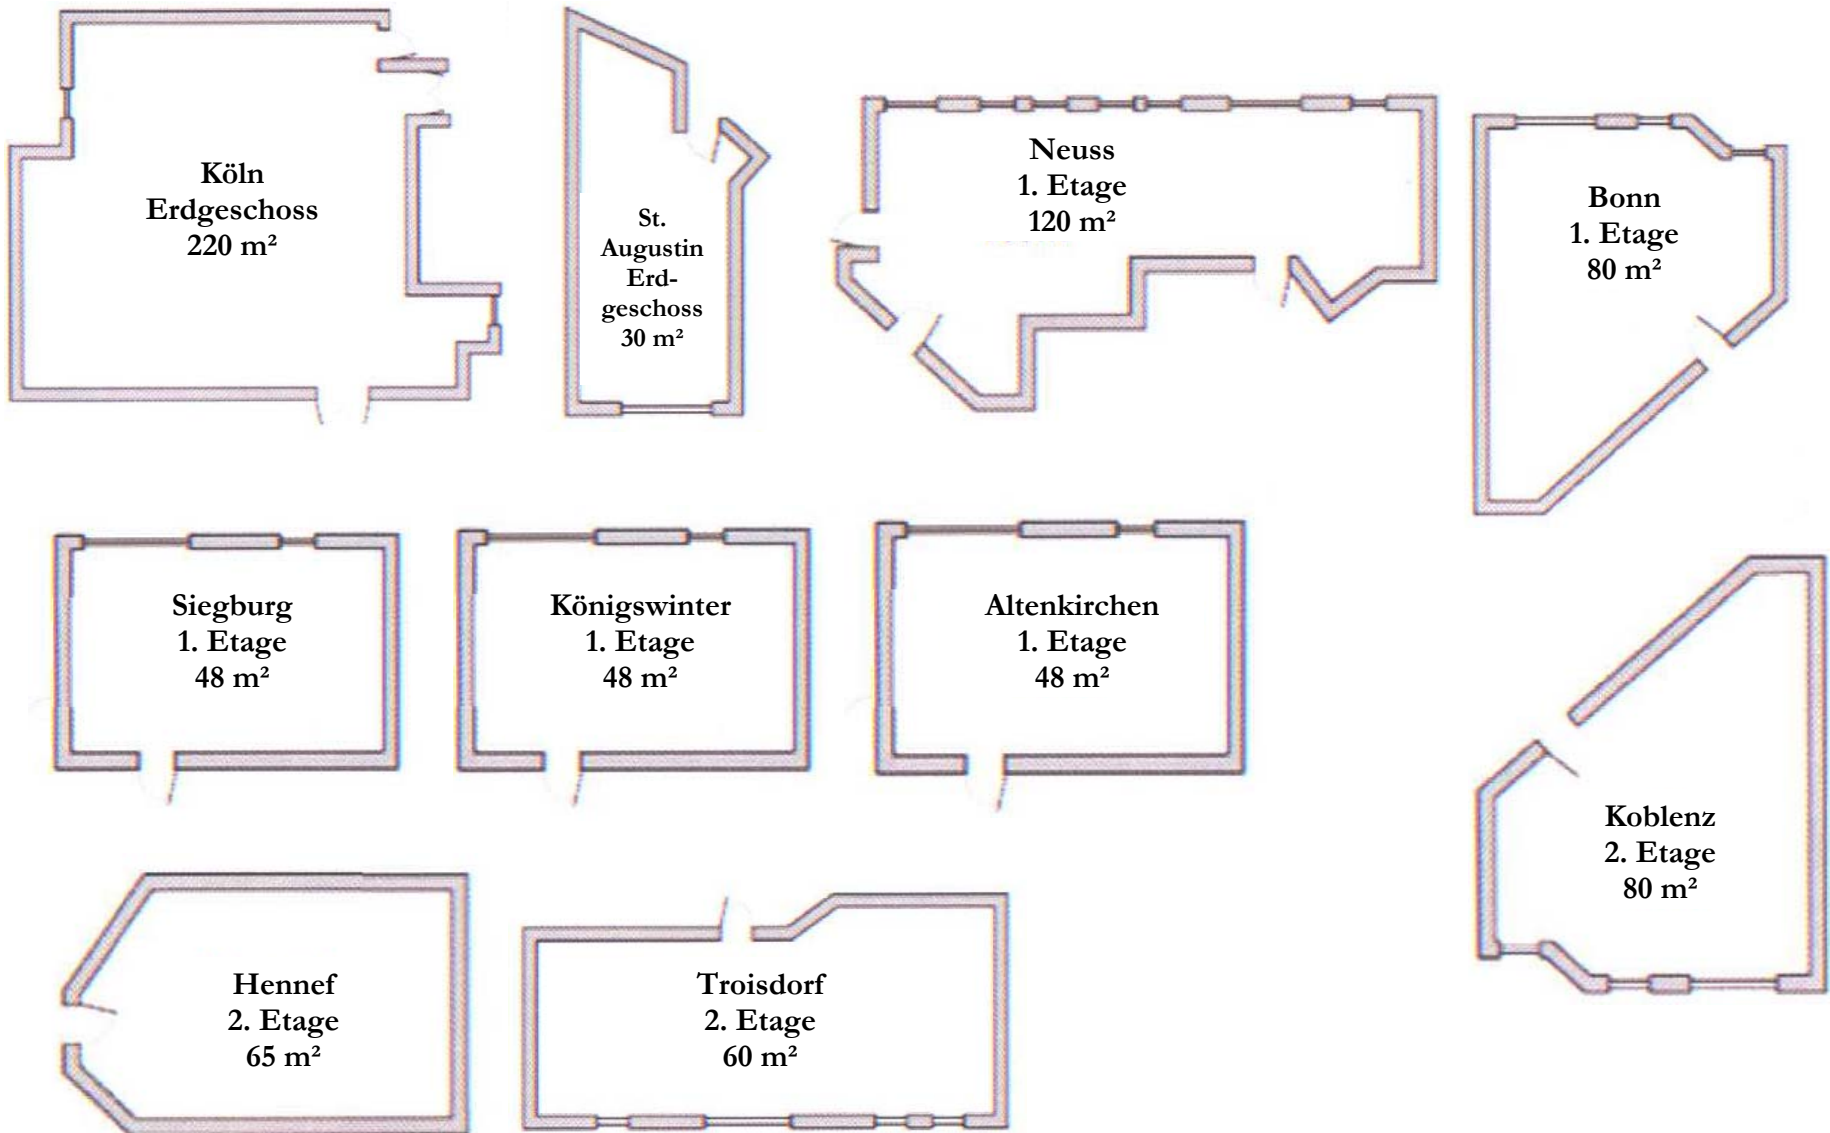

Raumplan mit Etagen- und Grundrissangabe

EURO PARK HOTEL
HENNEF

ARICO
EG

340 m² ohne 2 Nebenräume
406 m² mit Nebenräumen