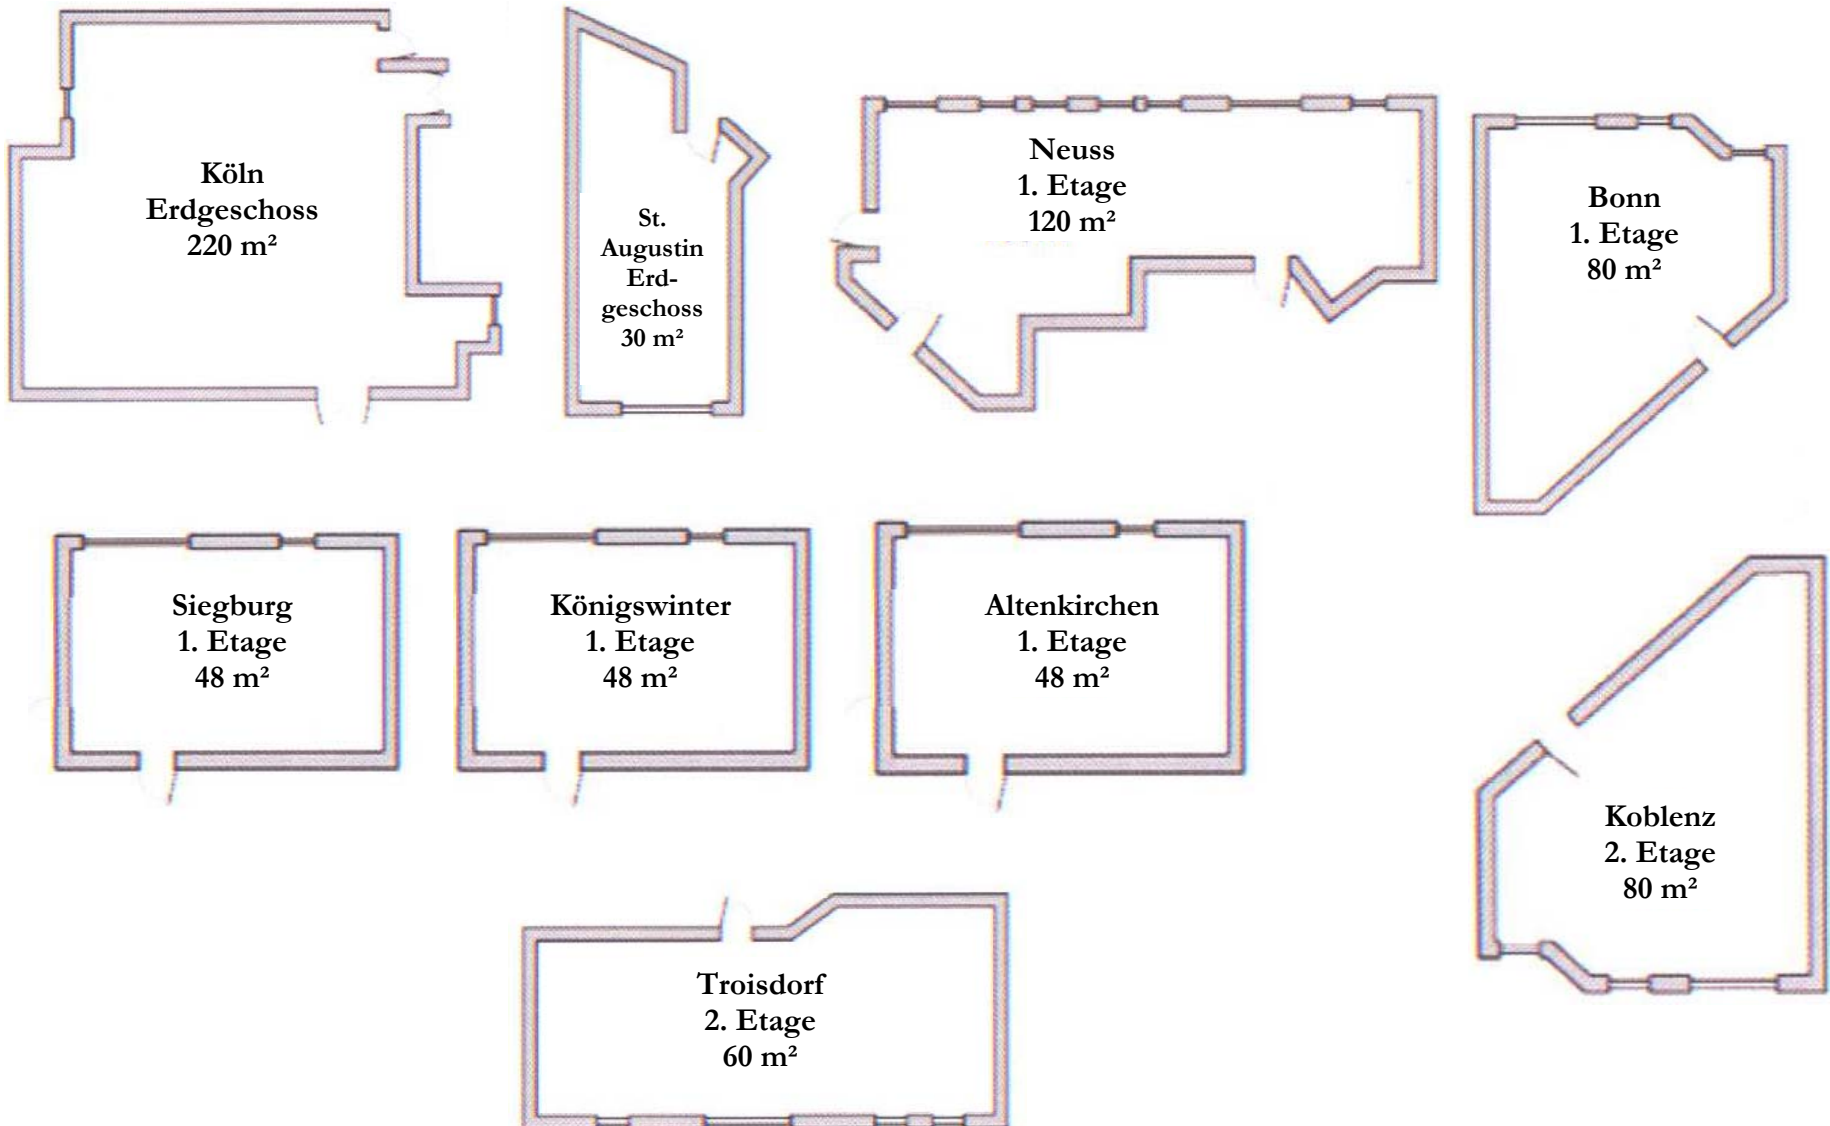

## Raumplan mit Etagen- und Grundrissangabe

**EURO PARK HOTEL**  
HENNEF

**ARICO**  
EG

340 m<sup>2</sup> ohne 2 Nebenräume  
406 m<sup>2</sup> mit Nebenräumen